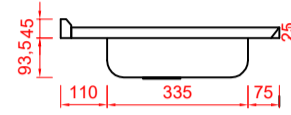

Códigos SKU PS1200 linha Standard

FABPIA.01.04.01.01
 FABPIA.01.04.01.03
 FABPIA.01.04.01.05
 FABPIA.01.04.01.09
 FABPIA.01.04.01.11
 FABPIA.01.04.01.13

PIA INOX 120X52 CONCRET CS CEN
 PIA INOX 120X52 CONCRET CS CEN VALV
 PIA INOX 120X52 CONCRET CS CEN VALV/SIF
 PIA INOX 120X52 S/ PREENCH CS CEN
 PIA INOX 120X52 S/ PREENCH CS CEN VALV
 PIA INOX 120X52 S/ PREENCH CS CEN VALV/SIF

FABPIA.01.04.01.02
 FABPIA.01.04.01.04
 FABPIA.01.04.01.06
 FABPIA.01.04.01.07
 FABPIA.01.04.01.08
 FABPIA.01.04.01.10
 FABPIA.01.04.01.12
 FABPIA.01.04.01.14

PIA INOX 120X52 CONCRET CS CEN FURO
 PIA INOX 120X52 CONCRET CS CEN FURO/VALV
 PIA INOX 120X52 CONCRET CS CEN FURO/VALV/SIF
 PIA INOX 120X52 CONCRET CS CEN FURO+TORN
 PIA INOX 120X52 CONCRET CS CEN KIT COMP
 PIA INOX 120X52 S/ PREENCH CS CEN FURO
 PIA INOX 120X52 S/ PREENCH CS CEN FURO/VALV
 PIA INOX 120X52 S/ PREENCH CS CEN FURO/VALV/SIF