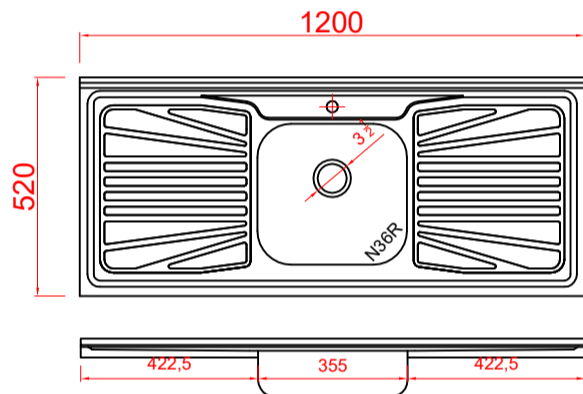

Códigos SKU PS1200 linha Standard

FABPIA.01.04.01.01
 FABPIA.01.04.01.03
 FABPIA.01.04.01.05
 FABPIA.01.04.01.09
 FABPIA.01.04.01.11
 FABPIA.01.04.01.13

PIA INOX 120X52 CONCRET CS CEN
 PIA INOX 120X52 CONCRET CS CEN VALV
 PIA INOX 120X52 CONCRET CS CEN VALV/SIF
 PIA INOX 120X52 S/ PREENCH CS CEN
 PIA INOX 120X52 S/ PREENCH CS CEN VALV
 PIA INOX 120X52 S/ PREENCH CS CEN VALV/SIF

FABPIA.01.04.01.02
 FABPIA.01.04.01.04
 FABPIA.01.04.01.06
 FABPIA.01.04.01.07
 FABPIA.01.04.01.08
 FABPIA.01.04.01.10
 FABPIA.01.04.01.12
 FABPIA.01.04.01.14

PIA INOX 120X52 CONCRET CS CEN FURO
 PIA INOX 120X52 CONCRET CS CEN FURO/VALV
 PIA INOX 120X52 CONCRET CS CEN FURO/VALV/SIF
 PIA INOX 120X52 CONCRET CS CEN FURO+TORN
 PIA INOX 120X52 CONCRET CS CEN KIT COMP
 PIA INOX 120X52 S/ PREENCH CS CEN FURO
 PIA INOX 120X52 S/ PREENCH CS CEN FURO/VALV
 PIA INOX 120X52 S/ PREENCH CS CEN FURO/VALV/SIF