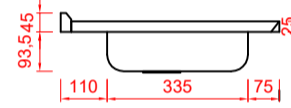

Códigos SKU PS1200 linha Standard

FABPIA.01.04.01.01
 FABPIA.01.04.01.03
 FABPIA.01.04.01.05
 FABPIA.01.04.01.09
 FABPIA.01.04.01.11
 FABPIA.01.04.01.13

PIA INOX 120X52 CONCRET CS CEN
 PIA INOX 120X52 CONCRET CS CEN VALV
 PIA INOX 120X52 CONCRET CS CEN VALV/SIF
 PIA INOX 120X52 S/ PREENCH CS CEN
 PIA INOX 120X52 S/ PREENCH CS CEN VALV
 PIA INOX 120X52 S/ PREENCH CS CEN VALV/SIF

FABPIA.01.04.01.02
 FABPIA.01.04.01.04
 FABPIA.01.04.01.06
 FABPIA.01.04.01.07
 FABPIA.01.04.01.08
 FABPIA.01.04.01.10
 FABPIA.01.04.01.12
 FABPIA.01.04.01.14

PIA INOX 120X52 CONCRET CS CEN FURO
 PIA INOX 120X52 CONCRET CS CEN FURO/VALV
 PIA INOX 120X52 CONCRET CS CEN FURO/VALV/SIF
 PIA INOX 120X52 CONCRET CS CEN FURO+TORN
 PIA INOX 120X52 CONCRET CS CEN KIT COMP
 PIA INOX 120X52 S/ PREENCH CS CEN FURO
 PIA INOX 120X52 S/ PREENCH CS CEN FURO/VALV
 PIA INOX 120X52 S/ PREENCH CS CEN FURO/VALV/SIF