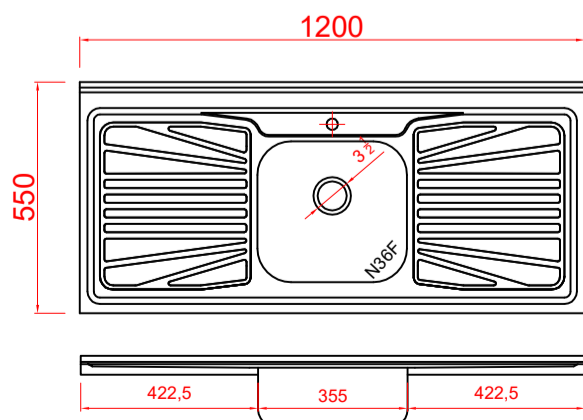

FABPIA.02.04.01.02
FABPIA.02.04.01.04
FABPIA.02.04.01.06
FABPIA.02.04.01.10
FABPIA.02.04.01.12
FABPIA.02.04.01.14

PIA INOX 304 120X55 CONCRET CS CEN FURO
PIA INOX 304 120X55 CONCRET CS CEN FURO/VALV
PIA INOX 304 120X55 CONCRET CS CEN FURO/VALV/SIF
PIA INOX 304 120X55 S/ PREENCH CS CEN FURO
PIA INOX 304 120X55 S/ PREENCH CS CEN FURO/VALV
PIA INOX 304 120X55 S/ PREENCH CS CEN FURO/VALV/SIF