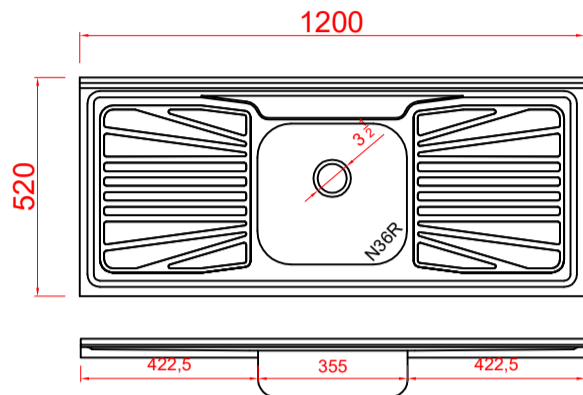

Códigos SKU PS1200 linha Standard

FABPIA.01.04.01.01
 FABPIA.01.04.01.03
 FABPIA.01.04.01.05
 FABPIA.01.04.01.09
 FABPIA.01.04.01.11
 FABPIA.01.04.01.13

PIA INOX 120X52 CONCRET CS CEN
 PIA INOX 120X52 CONCRET CS CEN VALV
 PIA INOX 120X52 CONCRET CS CEN VALV/SIF
 PIA INOX 120X52 S/ PREENCH CS CEN
 PIA INOX 120X52 S/ PREENCH CS CEN VALV
 PIA INOX 120X52 S/ PREENCH CS CEN VALV/SIF

FABPIA.01.04.01.02
 FABPIA.01.04.01.04
 FABPIA.01.04.01.06
 FABPIA.01.04.01.07
 FABPIA.01.04.01.08
 FABPIA.01.04.01.10
 FABPIA.01.04.01.12
 FABPIA.01.04.01.14

PIA INOX 120X52 CONCRET CS CEN FURO
 PIA INOX 120X52 CONCRET CS CEN FURO/VALV
 PIA INOX 120X52 CONCRET CS CEN FURO/VALV/SIF
 PIA INOX 120X52 CONCRET CS CEN FURO+TORN
 PIA INOX 120X52 CONCRET CS CEN KIT COMP
 PIA INOX 120X52 S/ PREENCH CS CEN FURO
 PIA INOX 120X52 S/ PREENCH CS CEN FURO/VALV
 PIA INOX 120X52 S/ PREENCH CS CEN FURO/VALV/SIF