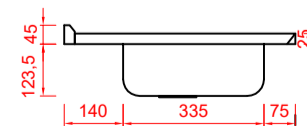

FABPIA.02.04.01.02
FABPIA.02.04.01.04
FABPIA.02.04.01.06
FABPIA.02.04.01.10
FABPIA.02.04.01.12
FABPIA.02.04.01.14

PIA INOX 304 120X55 CONCRET CS CEN FURO
PIA INOX 304 120X55 CONCRET CS CEN FURO/VALV
PIA INOX 304 120X55 CONCRET CS CEN FURO/VALV/SIF
PIA INOX 304 120X55 S/ PREENCH CS CEN FURO
PIA INOX 304 120X55 S/ PREENCH CS CEN FURO/VALV
PIA INOX 304 120X55 S/ PREENCH CS CEN FURO/VALV/SIF