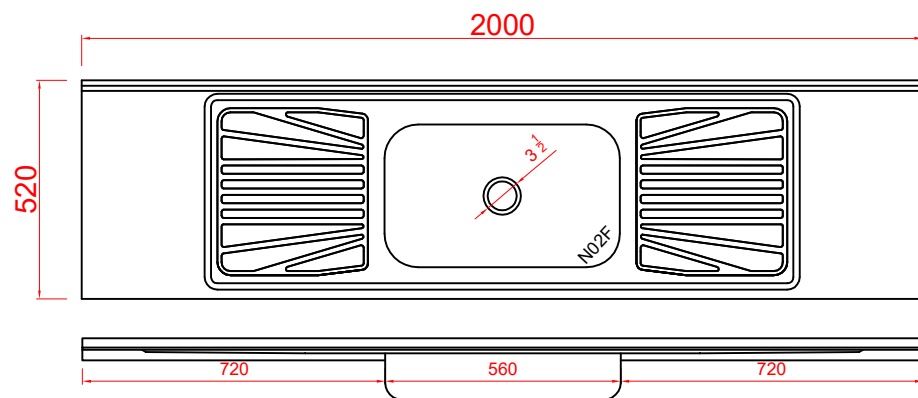

Códigos SKU PS2000 linha Standard

FABPIA.01.12.01.01
FABPIA.01.12.01.03
FABPIA.01.12.01.05
FABPIA.01.12.01.09
FABPIA.01.12.01.11
FABPIA.01.12.01.13

PIA INOX 200X52 CONCRET CS CEN
PIA INOX 200X52 CONCRET CS CEN VALV
PIA INOX 200X52 CONCRET CS CEN VALV/SIF
PIA INOX 200X52 S/ PREENCH CS CEN
PIA INOX 200X52 S/ PREENCH CS CEN VALV
PIA INOX 200X52 S/ PREENCH CS CEN VALV/SIF

FABPIA.01.12.01.02
FABPIA.01.12.01.04
FABPIA.01.12.01.06
FABPIA.01.12.01.10
FABPIA.01.12.01.12
FABPIA.01.12.01.14

PIA INOX 200X52 CONCRET CS CEN FURO
PIA INOX 200X52 CONCRET CS CEN FURO/VALV
PIA INOX 200X52 CONCRET CS CEN FURO/VALV/SIF
PIA INOX 200X52 S/ PREENCH CS CEN FURO
PIA INOX 200X52 S/ PREENCH CS CEN FURO/VALV
PIA INOX 200X52 S/ PREENCH CS CEN FURO/VALV/SIF