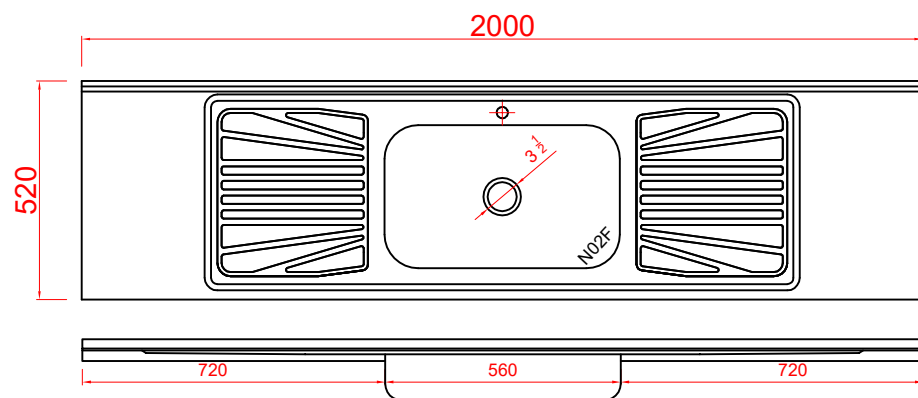

Códigos SKU PS2000 linha Standard

FABPIA.01.12.01.01
FABPIA.01.12.01.03
FABPIA.01.12.01.05
FABPIA.01.12.01.09
FABPIA.01.12.01.11
FABPIA.01.12.01.13

PIA INOX 200X52 CONCRET CS CEN
PIA INOX 200X52 CONCRET CS CEN VALV
PIA INOX 200X52 CONCRET CS CEN VALV/SIF
PIA INOX 200X52 S/ PREENCH CS CEN
PIA INOX 200X52 S/ PREENCH CS CEN VALV
PIA INOX 200X52 S/ PREENCH CS CEN VALV/SIF

FABPIA.01.12.01.02
FABPIA.01.12.01.04
FABPIA.01.12.01.06
FABPIA.01.12.01.10
FABPIA.01.12.01.12
FABPIA.01.12.01.14

PIA INOX 200X52 CONCRET CS CEN FURO
PIA INOX 200X52 CONCRET CS CEN FURO/VALV
PIA INOX 200X52 CONCRET CS CEN FURO/VALV/SIF
PIA INOX 200X52 S/ PREENCH CS CEN FURO
PIA INOX 200X52 S/ PREENCH CS CEN FURO/VALV
PIA INOX 200X52 S/ PREENCH CS CEN FURO/VALV/SIF