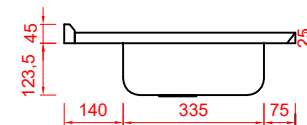

FABPIA.02.12.01.02
FABPIA.02.12.01.04
FABPIA.02.12.01.06
FABPIA.02.12.01.10
FABPIA.02.12.01.12
FABPIA.02.12.01.14

PIA INOX 304 200X55 CONCRET CS CEN FURO
PIA INOX 304 200X55 CONCRET CS CEN FURO/VALV
PIA INOX 304 200X55 CONCRET CS CEN FURO/VALV/SIF
PIA INOX 304 200X55 S/ PREENCH CS CEN FURO
PIA INOX 304 200X55 S/ PREENCH CS CEN FURO/VALV
PIA INOX 304 200X55 S/ PREENCH CS CEN FURO/VALV/SIF