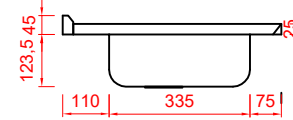

Códigos SKU PS2000 linha Standard

FABPIA.01.12.01.01
FABPIA.01.12.01.03
FABPIA.01.12.01.05
FABPIA.01.12.01.09
FABPIA.01.12.01.11
FABPIA.01.12.01.13

PIA INOX 200X52 CONCRET CS CEN
PIA INOX 200X52 CONCRET CS CEN VALV
PIA INOX 200X52 CONCRET CS CEN VALV/SIF
PIA INOX 200X52 S/ PREENCH CS CEN
PIA INOX 200X52 S/ PREENCH CS CEN VALV
PIA INOX 200X52 S/ PREENCH CS CEN VALV/SIF

FABPIA.01.12.01.02
FABPIA.01.12.01.04
FABPIA.01.12.01.06
FABPIA.01.12.01.10
FABPIA.01.12.01.12
FABPIA.01.12.01.14

PIA INOX 200X52 CONCRET CS CEN FURO
PIA INOX 200X52 CONCRET CS CEN FURO/VALV
PIA INOX 200X52 CONCRET CS CEN FURO/VALV/SIF
PIA INOX 200X52 S/ PREENCH CS CEN FURO
PIA INOX 200X52 S/ PREENCH CS CEN FURO/VALV
PIA INOX 200X52 S/ PREENCH CS CEN FURO/VALV/SIF