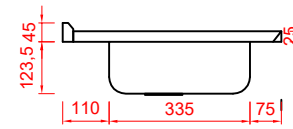

Códigos SKU PS2000 linha Standard

FABPIA.01.12.01.01
FABPIA.01.12.01.03
FABPIA.01.12.01.05
FABPIA.01.12.01.09
FABPIA.01.12.01.11
FABPIA.01.12.01.13

PIA INOX 200X52 CONCRET CS CEN
PIA INOX 200X52 CONCRET CS CEN VALV
PIA INOX 200X52 CONCRET CS CEN VALV/SIF
PIA INOX 200X52 S/ PREENCH CS CEN
PIA INOX 200X52 S/ PREENCH CS CEN VALV
PIA INOX 200X52 S/ PREENCH CS CEN VALV/SIF

FABPIA.01.12.01.02
FABPIA.01.12.01.04
FABPIA.01.12.01.06
FABPIA.01.12.01.10
FABPIA.01.12.01.12
FABPIA.01.12.01.14

PIA INOX 200X52 CONCRET CS CEN FURO
PIA INOX 200X52 CONCRET CS CEN FURO/VALV
PIA INOX 200X52 CONCRET CS CEN FURO/VALV/SIF
PIA INOX 200X52 S/ PREENCH CS CEN FURO
PIA INOX 200X52 S/ PREENCH CS CEN FURO/VALV
PIA INOX 200X52 S/ PREENCH CS CEN FURO/VALV/SIF

PIA INOX 304 200X55 CONCRET CS CEN
PIA INOX 304 200X55 CONCRET CS CEN VALV
PIA INOX 304 200X55 CONCRET CS CEN VALV/SIF
PIA INOX 304 200X55 S/ PREENCH CS CEN
PIA INOX 304 200X55 S/ PREENCH CS CEN VALV
PIA INOX 304 200X55 S/ PREENCH CS CEN VALV/SIF